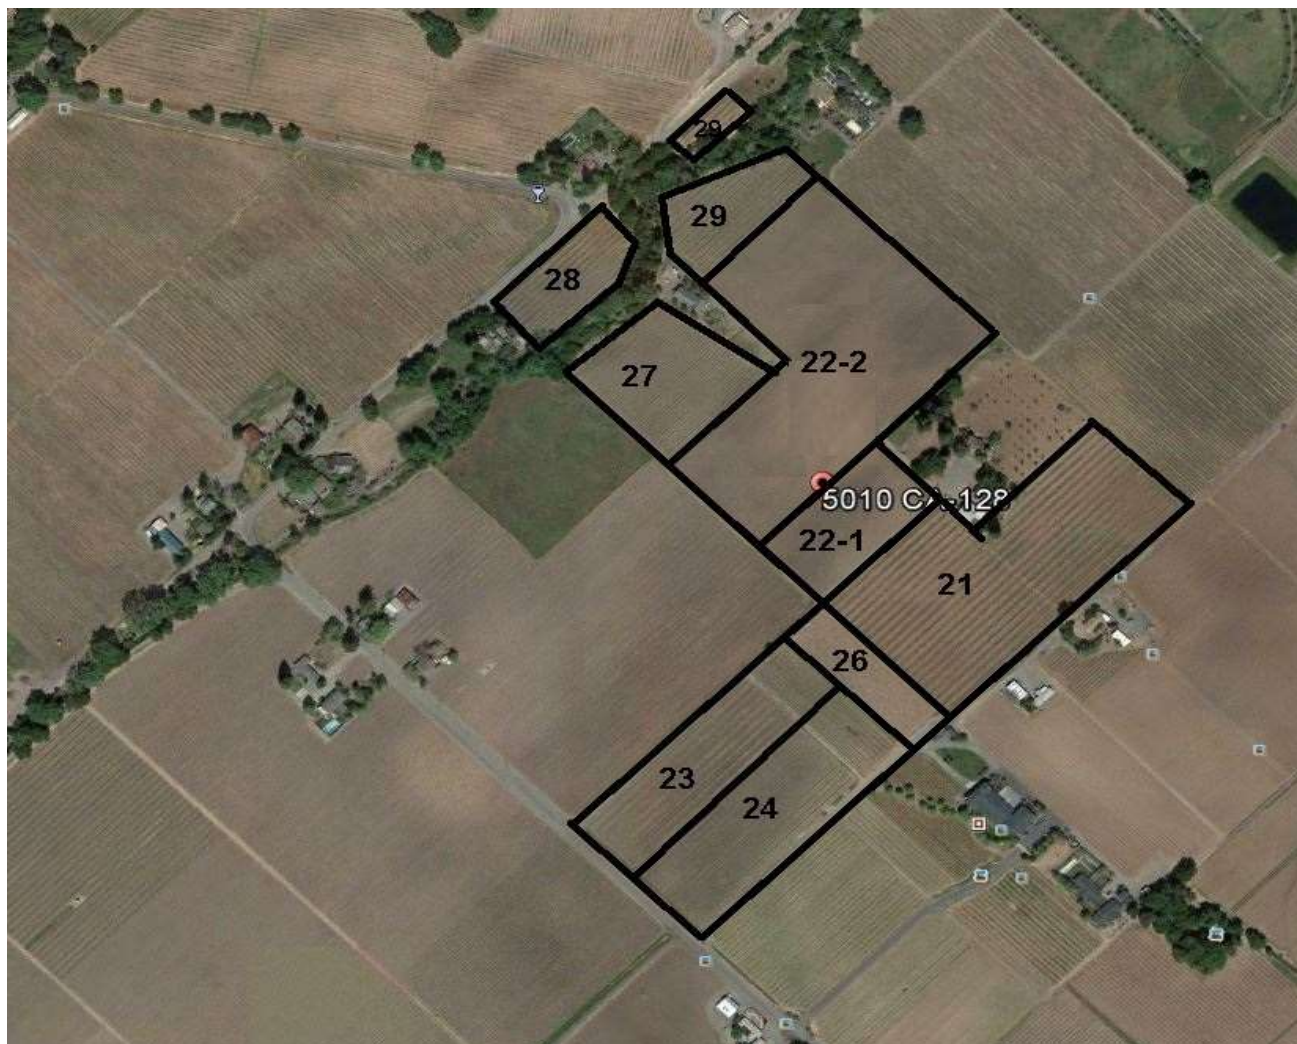

MV - Vineyard Information - Osborn Ranch

Grower / Vineyard:	MV / Osborn Ranch (Rancho de Charlie)
Address:	5010 Hwy 128, Geyserville CA 95441
Gate Code:	
Site # / APN:	Site 2 / APN: 131-090-026
Block #'s	20: 21-29

Block #	Variety	Net Acres	Yr. Planted	Rootstock	Row#'s	Clone	Spacing	Vines/Ac	T Vines
21	Cab. Sauv.	8.77	1991	St. George	43 rows	Murphy	8x12	454	3,983
22.1	Merlot	2.55	1999	101-14	1 thru 31	3	7x8	778	1,984
22.2	Merlot	10.54	2000	101-14	32 thru 116	3	7x8	778	8,203
23	Cab. Sauv.	3.89	2017	039-16	1 thru 24		6x9	807	3,142
24	Sauv. Blanc	4.50	2008/2017	039-16	19 thru 43		7x9	691	3,108
26	Zinfandel	1.45	1900		1 thru 9		4x16	681	990
27	Zinfandel	2.98	2006	SO4	1 thru 44	Primitivo	6x9	807	2,402
28	Cab. Sauv.	2.02	2002	110R	1-23 & 1-9	337	6x9	807	1,633
29	Zinfandel	1.79	2002	St. George	1 thru 26	Primitivo	6x9	807	1,444
Total Acres		38.49							